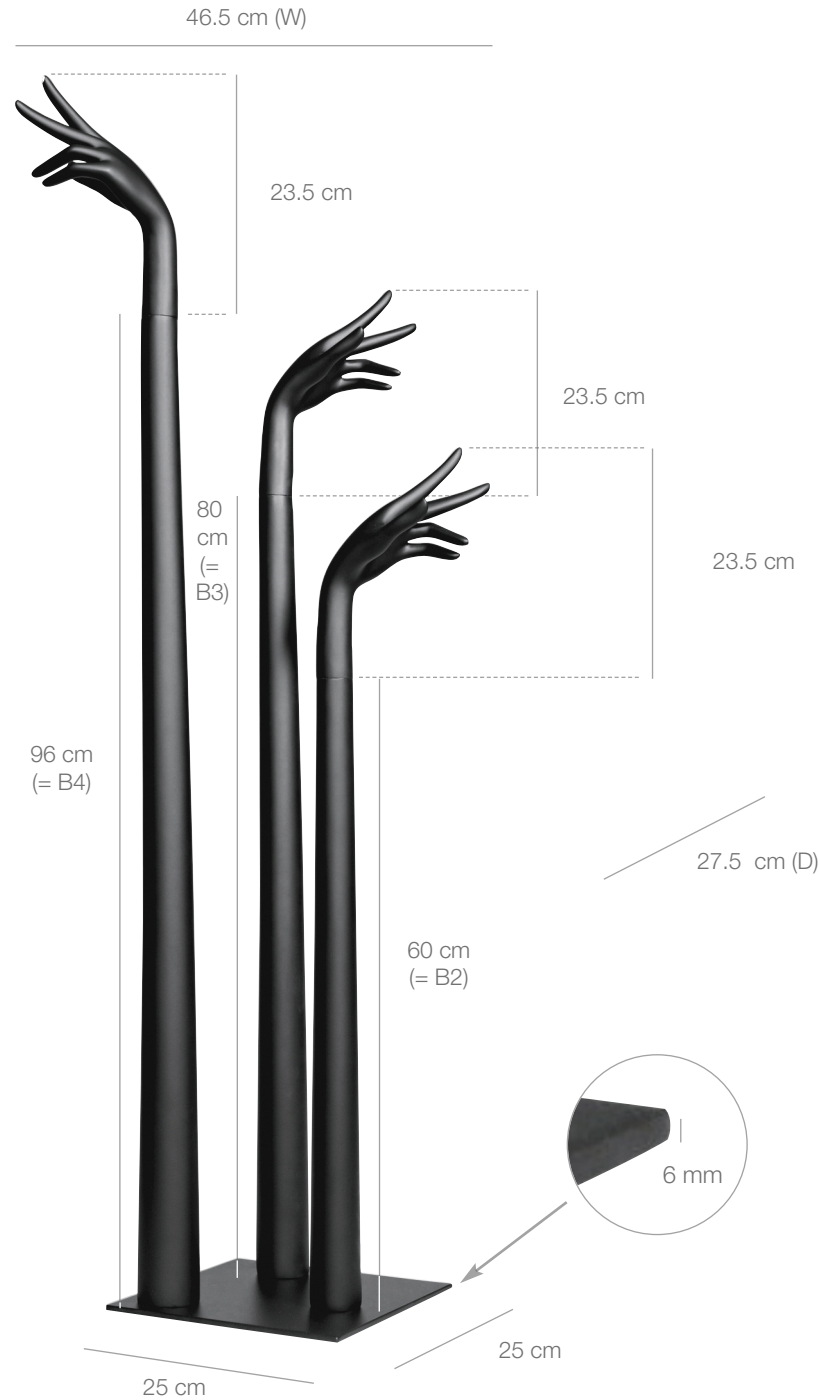

120 cm
(H)

Dimensions cm / Dimensions cm

Largeur / Width (W)	49.5
Profondeur / Depth (D)	27.5
Hauteur / Height (H)	120

Hand : M3
Arm : B2+B3+B4
Comes with metal base : N