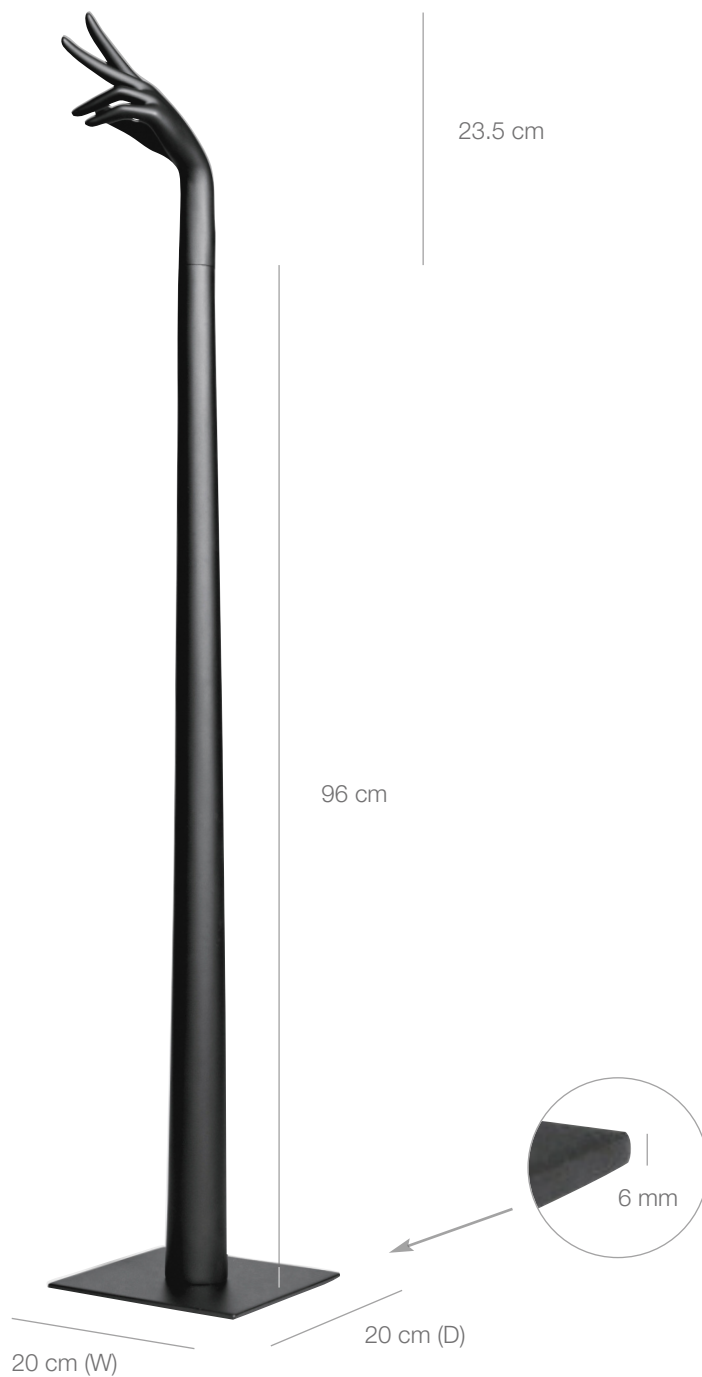

120 cm  
(H)

COLLECTION 62 SKETCH ACCESSORIES

Product Reference Sheet

Dimensions cm / Dimensions cm

Largeur / Width (W)	20
Profondeur / Depth (D)	20
Hauteur / Height (H)	120

Hand : M3  
Arm : B4  
Comes with metal base : M