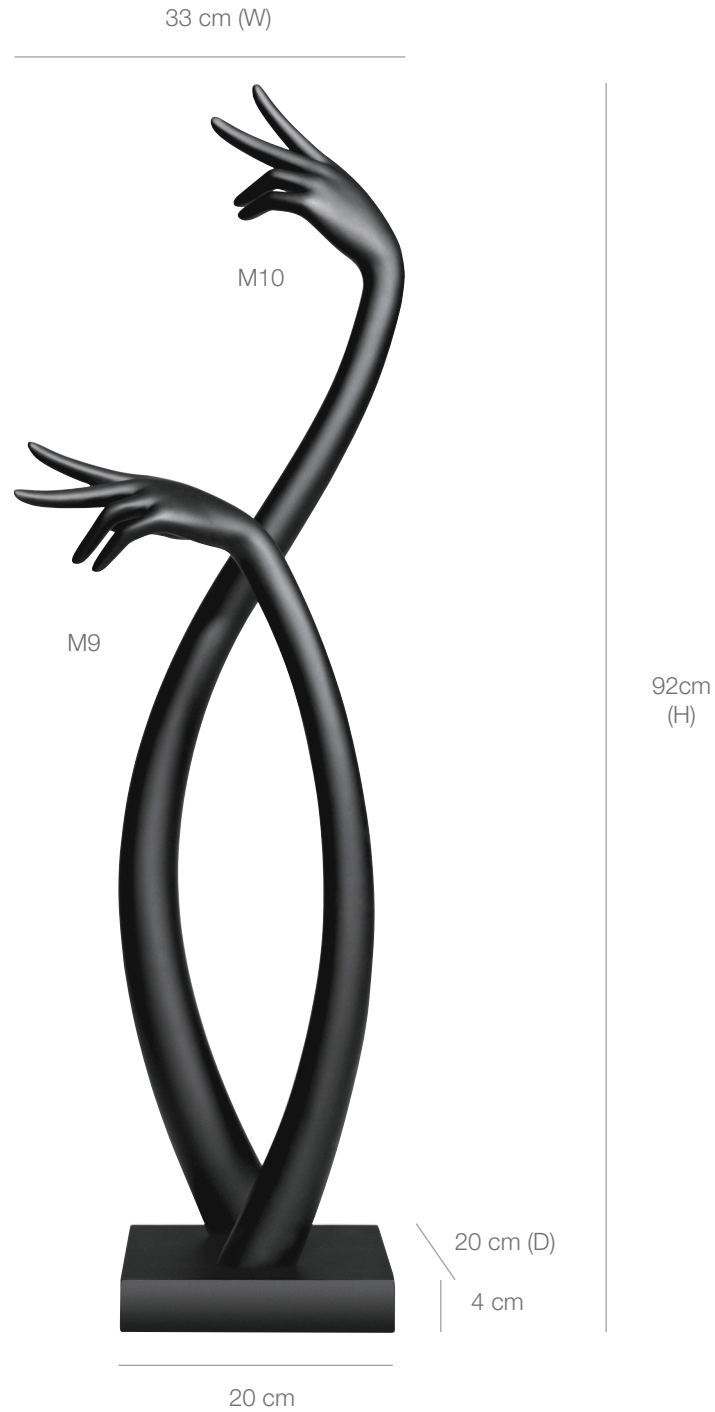

62 cm

Dimensions cm / Dimensions cm

Largeur / Width (W)	33
Profondeur / Depth (D)	20
Hauteur / Height (H)	92

Hand : M9 + M10
Comes with support : K